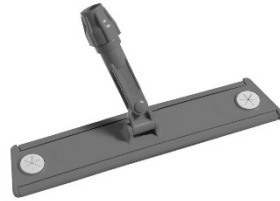

FICHE PRODUIT

BALAI TRAPEZE SYSTEME VELCRO

Réf. 0705263U	26 x 10 cm	0.210Kg
Réf. 0705259U	40 x 10 cm	0.340Kg
Réf. 0705260U	60 x 10 cm	0.360Kg

Caractéristiques

Conditionnement : 10

Description

Balai trapèze système velcro en polypropylène
Avec réglettes système velcro 2.5cm interchangeables

Avec pastilles rondes interchangeables, pour le maintien des gazes

L'articulation universelle permet l'usage de n'importe quel manche de 20 à 24 mm

Mise en situation - Accessoires

Pastille de rechange ronde
Réf. 0760062E

Réglettes 2.5cm de rechange jeu de 2

Réf. 07191185	30cm
Réf. 07191168	40cm
Réf. 07191171	60cm