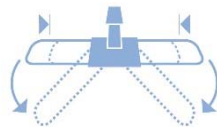

### SUPPORT FRANGE PLIABLE

Réf. 0705341	40 X 8.5 cm	0.250Kg
Réf. 0705361	60 X 8.5 cm	0.310Kg
Réf. 0705381	80 X 8.5 cm	0.415Kg
Réf. 0705311	100 X 9.5 cm	0.850Kg

#### Description

Support frange pliable des 2 côtés

Plaque et articulation en polypropylène

Tige métal