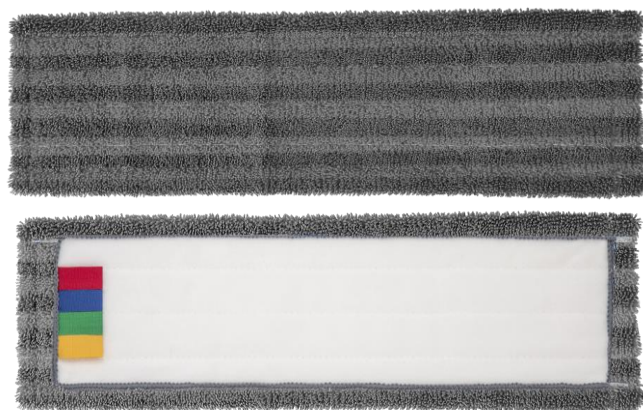

**TAMPEL****FT 910F****produit**

Frange Microfibre Fine  
*CONFORT*  
Velcro Haute Qualité - 40cm

**caractéristiques techniques**

Frange microfibre Confort bi-couleur velcro 40 cm.

La structure spécifique de ce tissu microfibre (notamment ses bouclettes plus ouvertes) et le tissage en bande des bouclettes microfibre et polyester améliorent le confort de glisse et éliminent l'effet ventouse que l'on peut observer sur certain sol thermoplastique avec la série Classic.

La mousse intérieure a été remplacée par un tissu microfibre plus fin qui permet à cette frange :

- un essorage manuel plus facile.
- un séchage plus rapide de la surface traitée.

Le dossier est fabriqué avec un tissu velcro en nylon haute qualité

Rétraction maxi sur longueur = 40 mm à 60° et 50 mm à 90°

Le passage en sèche-linge est accepté ponctuellement à 60° maxi.

**composition face utile :** 50% des bouclettes en microfibre (80% polyester 20% polyamide)  
+ 50% des bouclettes en polyester. 580g/m<sup>2</sup>

**dossier :** tissu velcro nylon Haute Qualité

**nbre lavages** environ 300 (si les précautions ci-après sont bien respectées)

**absorption** La capacité d'absorption de cette frange est de 260 ml soit 2,88 fois son poids.  
Poids de la frange après essorage sous presse : 325 gr