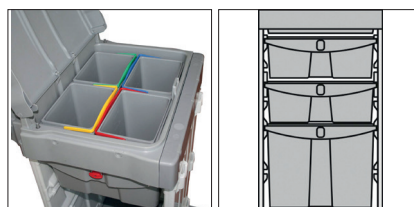

ALPHA SECURITY 18020 chariot en polypropylène

RÉF.	COND.	POIDS BRUT (kg)	DIM. (cm) ↓ ↓ ↓
07018320/MA	1	26.9	121x58x108

DESCRIPTION

Chariot en polypropylène. Roues en caoutchouc \varnothing 125 mm.

Produit en polypropylène copolymère, matériau de première qualité : léger, résistant aux chocs, à usage fréquent et à basse température. Robuste, compact, ergonomique, modulable, facile à monter et à nettoyer.

Possibilité de monter une cinquième roue sur le centre de la base pour garantir une plus grande robustesse en cas de charge lourde.

Les montants assurent un maximum d'hygiène : ils séparent la zone de collecte du reste du chariot.

Possibilité d'accessoiriser le support-sac avec un kit pédale qui permet d'ouvrir le couvercle avec le pied, laissant les mains de l'opérateur libres.

Seaux de 20 litres permettant l'imprégnation des bandeaux «en amont» et leur transport aisé dans l'environnement à nettoyer. Anneau central avec couvercle avec fermeture à clé pour une sécurité maximale.

Seaux de 4 litres avec anses de différentes couleurs pour différencier les produits et le matériel utilisés.

Porte de fermeture de la zone de stockage centrale avec clé amovible, poignée avec compartiment pour le rangement de la clé.