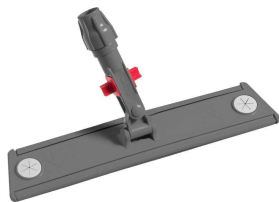

FICHE PRODUIT

BALAI TRAPEZE VELCRO

Réf. 0705363U	26 x 10 cm	0.210Kg
Réf. 0705359U	40 x 10 cm	0.340Kg
Réf. 0705360U	60 x 10 cm	0.360Kg

Caractéristiques

Conditionnement : 10

Description

Balai trapèze velcro en polypropylène
Avec réglettes velcro 2.5cm interchangeables

Avec pastilles rondes interchangeables, pour le maintien des gazes

L'articulation universelle permet l'usage de n'importe quel manche de 20 à 24 mm

Le blocage de l'articulation assure un nettoyage des murs et des plafonds plus confortable

Mise en situation - Accessoires

Pastille de rechange ronde
Réf. 0760062E

Réglettes 2.5cm de rechange jeu de 2
Réf. 07191168 26cm
Réf. 07191168 40cm
Réf. 07191171 60cm